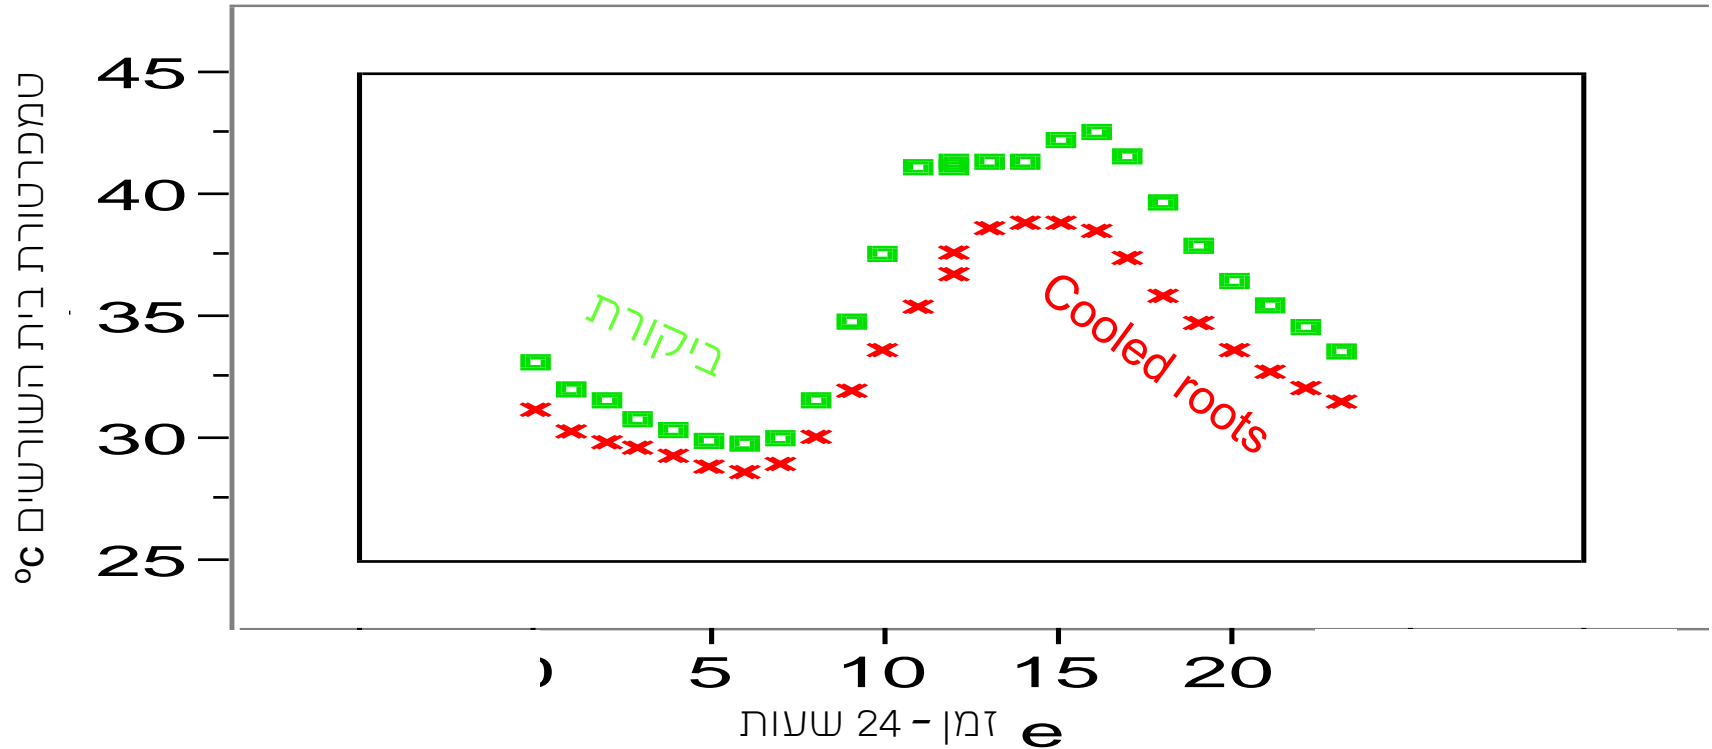

קירור בית השורשים של חסה בשדה פתוח (*)

השפעת קירור בית השורשים לעומת הביקורת

- Temp experiment
- Temp control

(*) חממת ריבוי חסה, חקלאי מוביל מאזור השרון