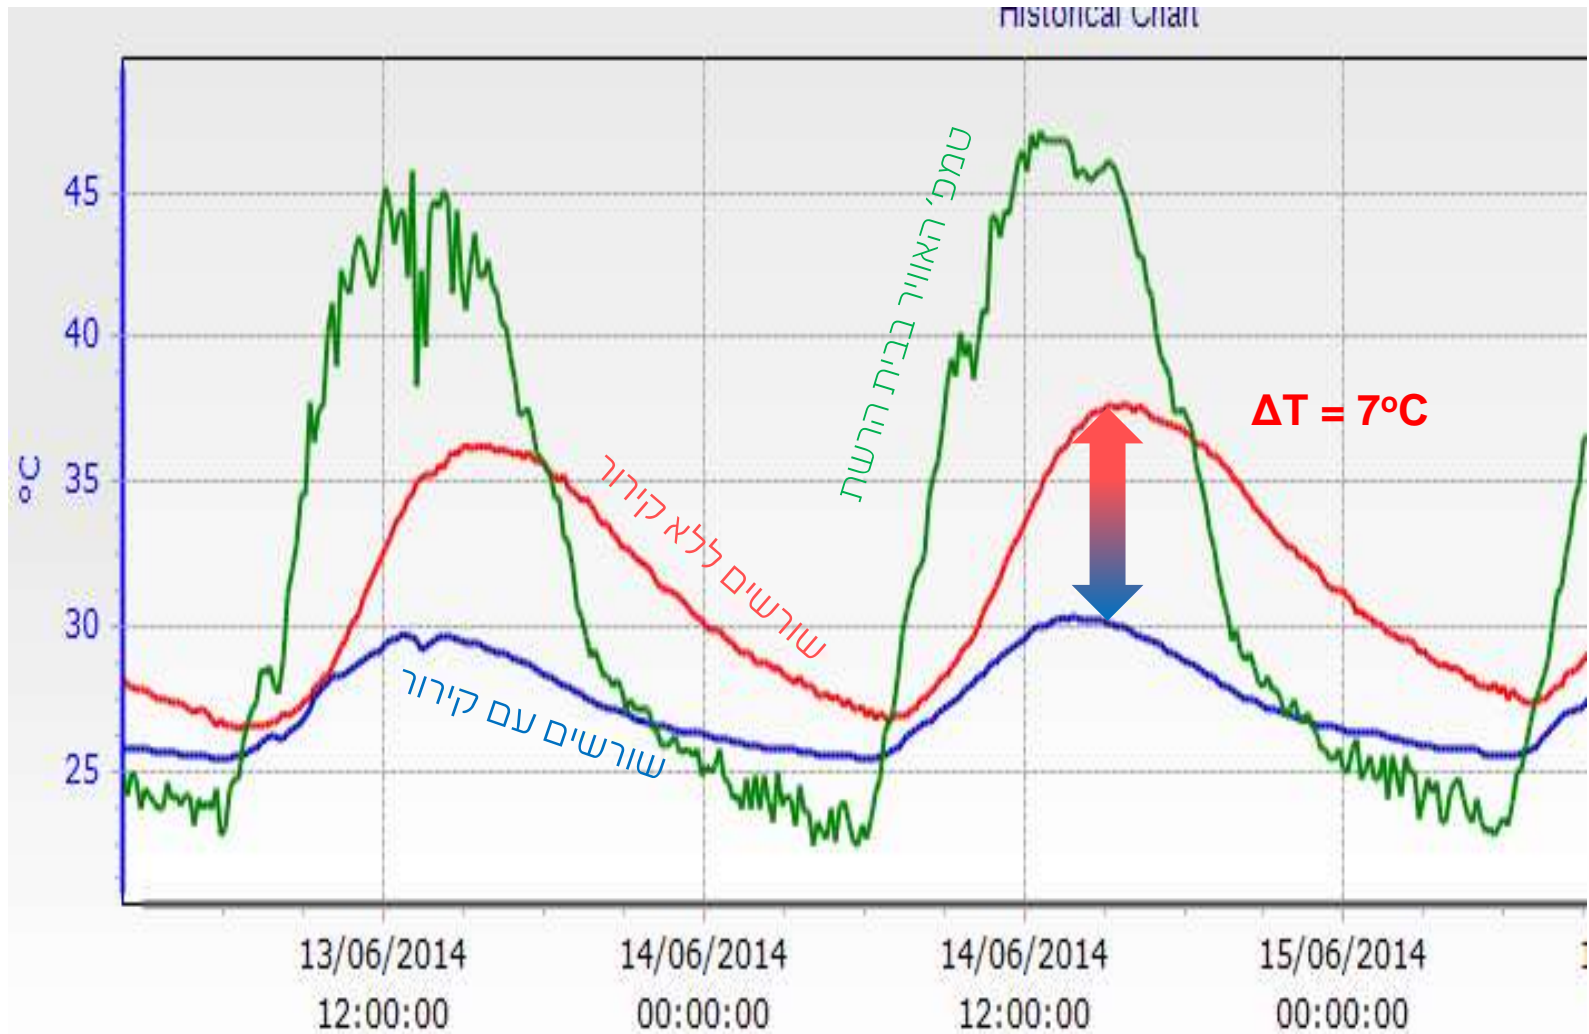

ביקורת

עם חימום

(*) זן נגה, שתילה בדצמבר, בית רשת, עמק הירדן

חסה - חימום שורשים באמצעות מערכת RZT(*) השוואה בין טיפולים

חימום באמצעות
צינור RZT אחד

ביקורת
ללא חימום

חימום באמצעות 2
RZT צינורות

(*) זן נגה, שתילה בדצמבר, בית רשת, עמק הירדן

השפעת קירור בית השורשים של חסה לעומת ביקורת(*)

25 יום לאחר השתילה

אחידות רבה יותר,
צימוח מהיר, צמחים גדולים יותר
בשורות עם בית השורשים מקורר לעומת הביקורת

קירור בית
השורשים

ביקורת

גידול ביבול החסה (*)

השפעות קירור בית השורשים באמצעות RZT חכמה ו-GSHE בבלבד

(*) זן נגה, שתילה בקרקע ביוני, בית רשת, עמק הירדן

חסה - השפעת קירור בית השורשים לעומת הביקורת(*)

(*) זן נגה, שתילה בקרקע ביוני, בית רשת, עמק הירדן

חסה - השפעת קירור בית השורשים

לעומת ביקורת(*)

איסוף 43 יום לאחר השתילה

(*) זן נגה, שתילה בקרקע ביוני, בית רשת, עמק הירדן

גידול ביבול החסה (*)

בלבד - GSHE חכמה ו RZT השפעות קירור בית השורשים באמצעות

(*) הפרש יבולים בין הביקורת לבין טיפול הקירור:

68% ביום ה-25, $P < 0.01$

(*) זן נגה, שתילה בקרקע ביולי, בית רשת, עמק הירדן