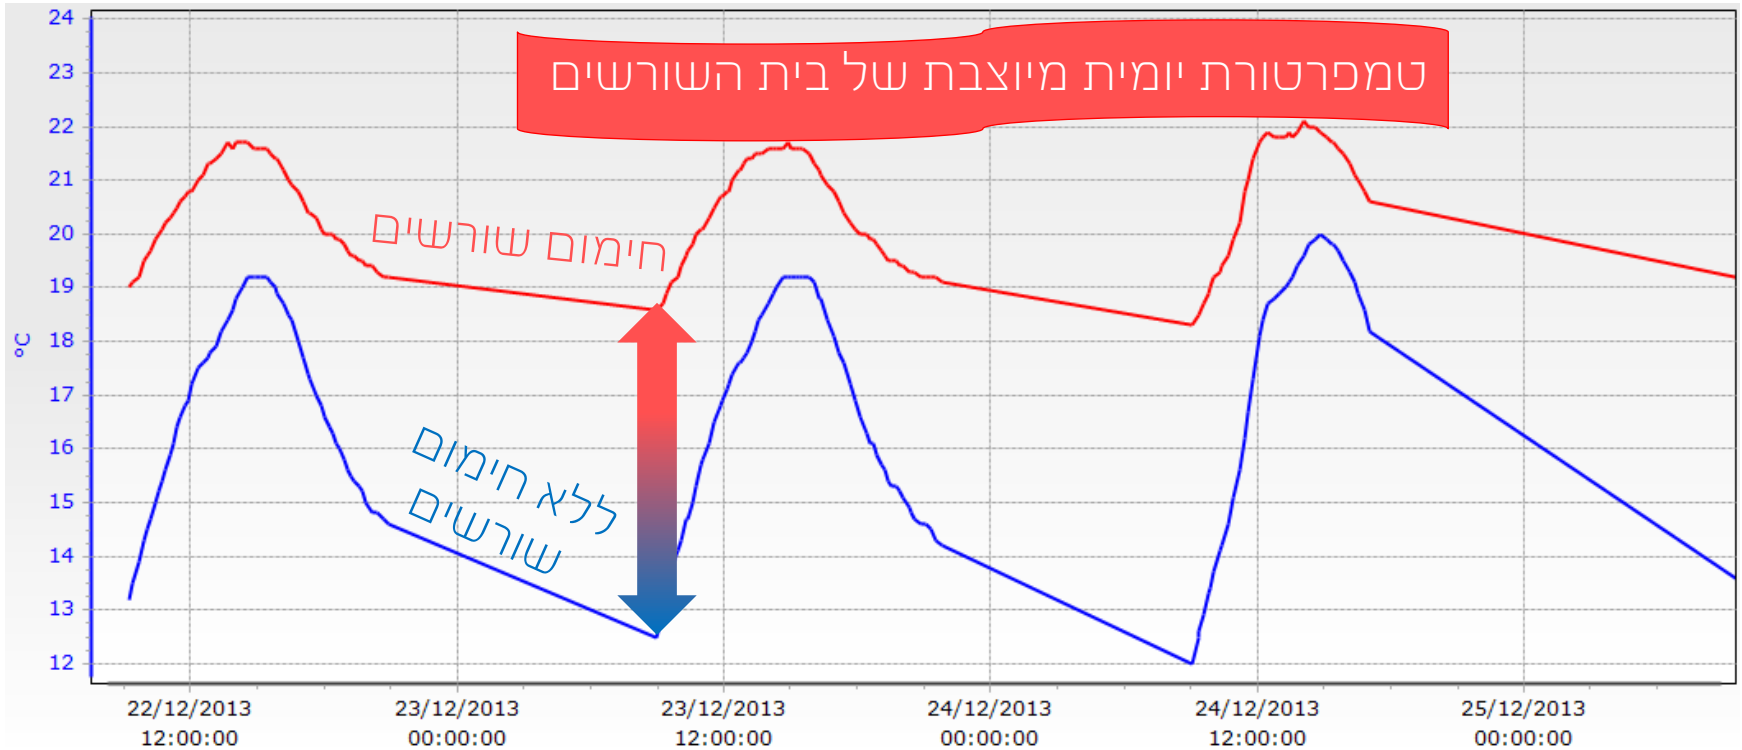

ROOTS

Sustainable Agricultural
Technologies Ltd.

חסה

חסה שחוממה במערכת RZT (*)

הפחתת מחזור הגידול בחצי
תוספת ממוצעת של 750 גרם במשקל החסה

(*) חסה, בית רשת, עמק הירדן

חימום שורשי חסה, GSHE בלבד (*)

מדידות טמפרטורה בבית השורשים

הפרש טמפרטורה מובהק של 6°C בקירוב בין חימום לבין ללא חימום

(*) זן נגה, שתילה בדצמבר, בית רשת, עמק הירדן

חימום שורשי חסה באמצעות GSHE (*)

תוצאות בדיקות שדה

(*) זן נגה, שתילה בדצמבר, בית רשת, עמק הירדן

חסה - חימום שורשים באמצעות מערכת RZT (*) השוואה בין טיפולים

ביקורת

עם חימום

(*) זן נגה, שתילה בדצמבר, בית רשת, עמק הירדן

חסה - חימום שורשים באמצעות מערכת RZT(*) השוואה בין טיפולים

חימום באמצעות
צינור RZT אחד

ביקורת
ללא חימום

חימום באמצעות 2
RZT צינורות

(*) זן נגה, שתילה בדצמבר, בית רשת, עמק הירדן