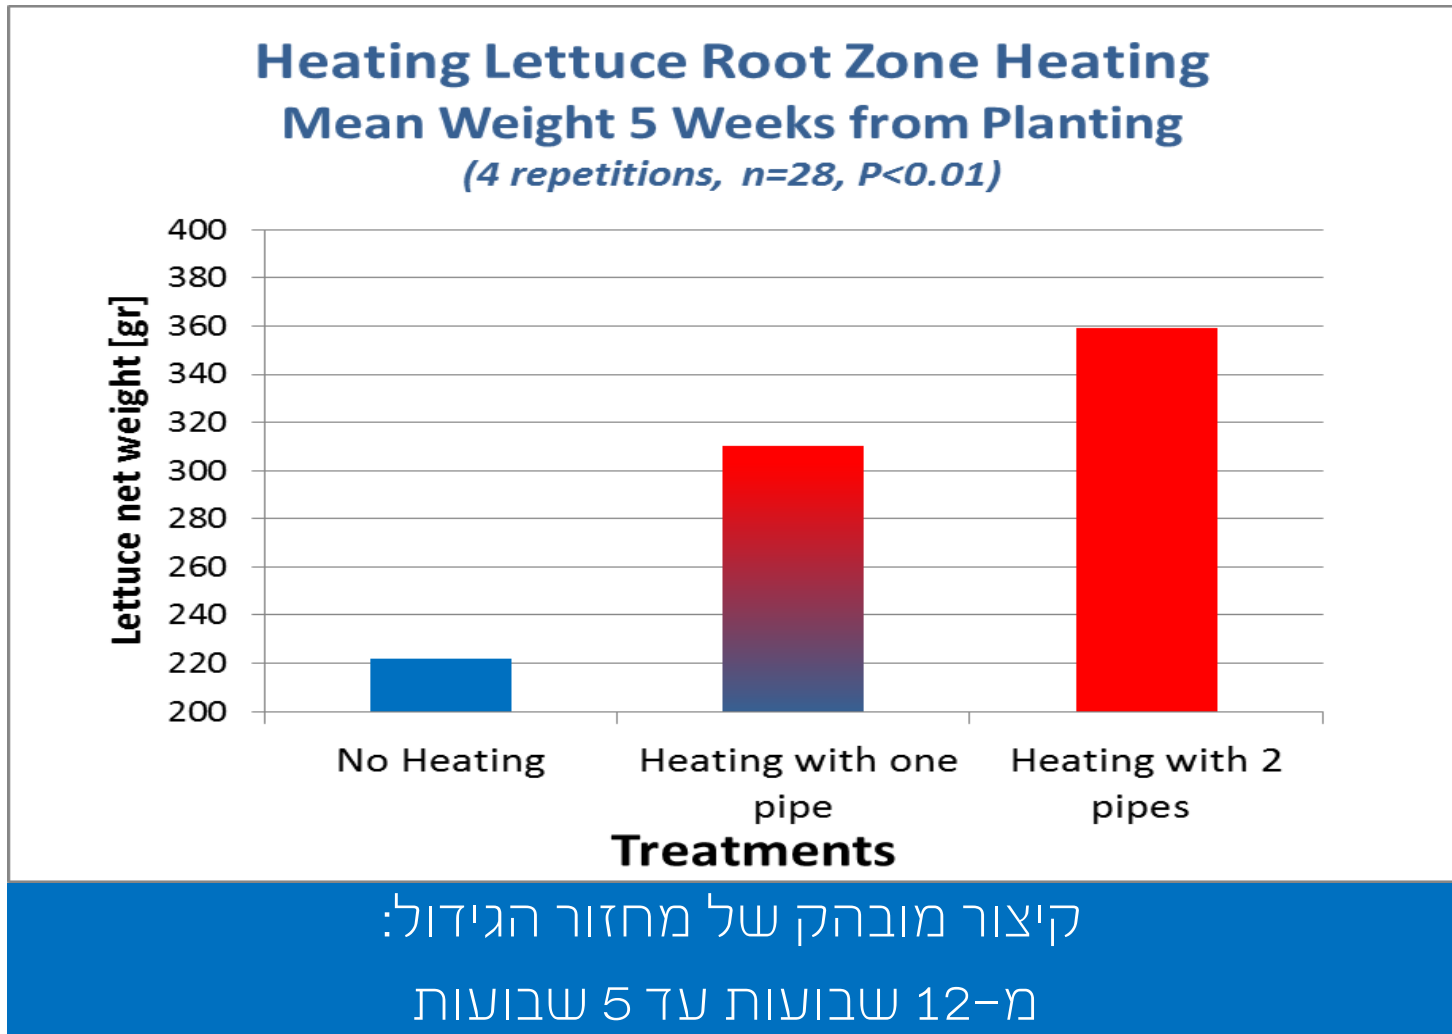

ROOTS

Sustainable Agricultural
Technologies Ltd.

חסה

חסה שחוממה במערכת RZT (*)

הפחתת מחזור הגידול בחצי
תוספת ממוצעת של 750 גרם במשקל החסה

(*) חסה, בית רשת, עמק הירדן

חימום שורשי חסה, GSHE בלבד (*)

מדידות טמפרטורה בבית השורשים

הפרש טמפרטורה מובהק של 6°C בקירוב בין חימום לבין ללא חימום

(*) זן נגה, שתילה בדצמבר, בית רשת, עמק הירדן

חימום שורשי חסה באמצעות GSHE (*)

תוצאות בדיקות שדה

(*) זן נגה, שתילה בדצמבר, בית רשת, עמק הירדן

חסה - חימום שורשים באמצעות מערכת RZT (*) השוואה בין טיפולים

ביקורת

עם חימום

(*) זן נגה, שתילה בדצמבר, בית רשת, עמק הירדן

חסה - חימום שורשים באמצעות מערכת RZT(*) השוואה בין טיפולים

חימום באמצעות
צינור RZT אחד

ביקורת
ללא חימום

חימום באמצעות 2
RZT צינורות

(*) זן נגה, שתילה בדצמבר, בית רשת, עמק הירדן