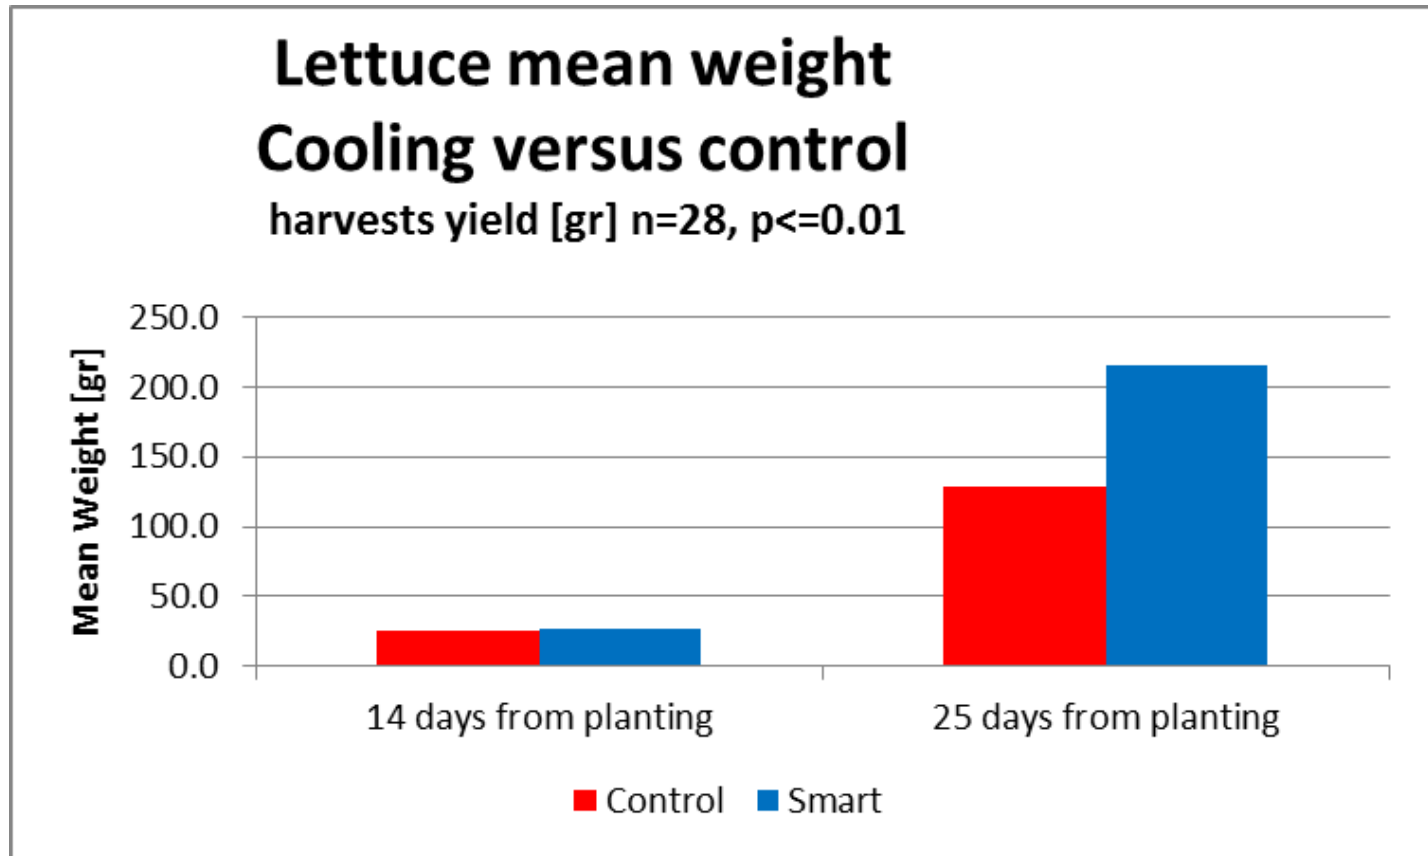

השפעת קירור בית השורשים של חסה לעומת ביקורת(*)

25 יום לאחר השתילה

אחידות רבה יותר,
צימוח מהיר, צמחים גדולים יותר
בשורות עם בית השורשים מקורר לעומת הביקורת

קירור בית
השורשים

ביקורת

גידול ביבול החסה (*)

השפעות קירור בית השורשים באמצעות RZT חכמה ו-GSHE בבלבד

(*) זן נגה, שתילה בקרקע ביוני, בית רשת, עמק הירדן

חסה - השפעת קירור בית השורשים לעומת הביקורת(*)

(*) זן נגה, שתילה בקרקע ביוני, בית רשת, עמק הירדן

חסה - השפעת קירור בית השורשים

לעומת ביקורת(*)

איסוף 43 יום לאחר השתילה

(*) זן נגה, שתילה בקרקע ביוני, בית רשת, עמק הירדן

גידול ביבול החסה (*)

בלבד - GSHE חכמה ו RZT השפעות קירור בית השורשים באמצעות

(*) הפרש יבולים בין הביקורת לבין טיפול הקירור:

68% ביום ה-25, $P < 0.01$

(*) זן נגה, שתילה בקרקע ביולי, בית רשת, עמק הירדן