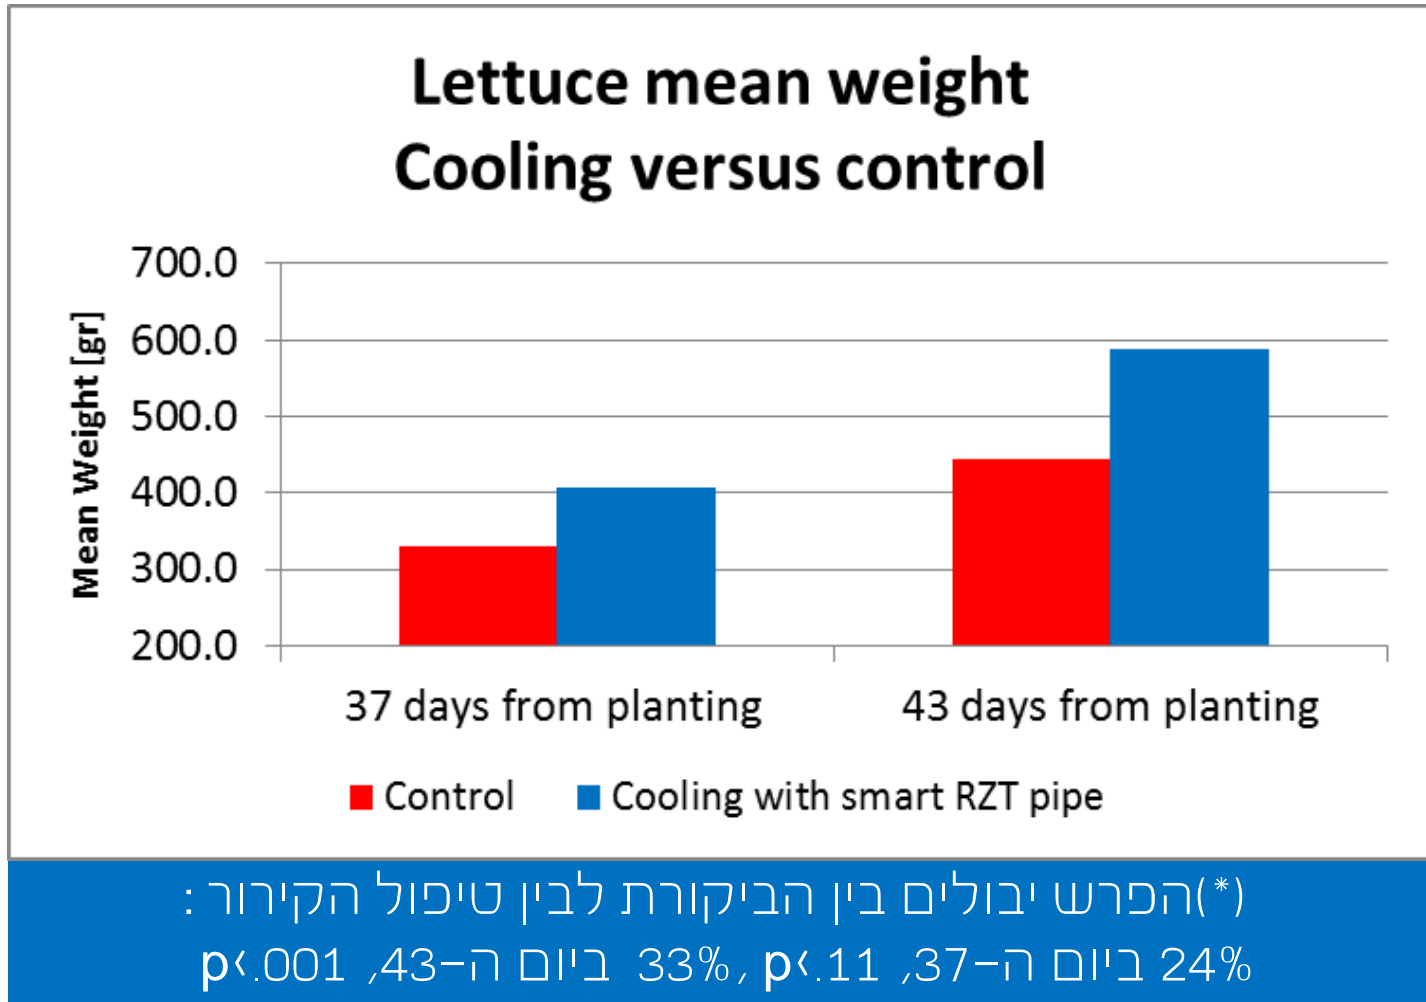

ביקורת

עם חימום

(*) זן נגה, שתילה בדצמבר, בית רשת, עמק הירדן

חסה - חימום שורשים באמצעות מערכת RZT(*) השוואה בין טיפולים

חימום באמצעות
צינור RZT אחד

ביקורת
ללא חימום

חימום באמצעות 2
RZT צינורות

(*) זן נגה, שתילה בדצמבר, בית רשת, עמק הירדן

השפעת קירור בית השורשים של חסה לעומת ביקורת(*)

25 יום לאחר השתילה

אחידות רבה יותר,
צימוח מהיר, צמחים גדולים יותר
בשורות עם בית השורשים מקורר לעומת הביקורת

קירור בית
השורשים

ביקורת

גידול ביבול החסה (*)

השפעות קירור בית השורשים באמצעות RZT חכמה ו-GSHE בבלבד

(*) זן נגה, שתילה בקרקע ביוני, בית רשת, עמק הירדן

חסה - השפעת קירור בית השורשים לעומת הביקורת(*)

(*) זן נגה, שתילה בקרקע ביוני, בית רשת, עמק הירדן

חסה - השפעת קירור בית השורשים

לעומת ביקורת(*)

איסוף 43 יום לאחר השתילה

(*) זן נגה, שתילה בקרקע ביוני, בית רשת, עמק הירדן

גידול ביבול החסה (*)

בלבד - GSHE חכמה ו RZT השפעות קירור בית השורשים באמצעות

(*) הפרש יבולים בין הביקורת לבין טיפול הקירור:

68% ביום ה-25, $P < 0.01$

(*) זן נגה, שתילה בקרקע ביולי, בית רשת, עמק הירדן