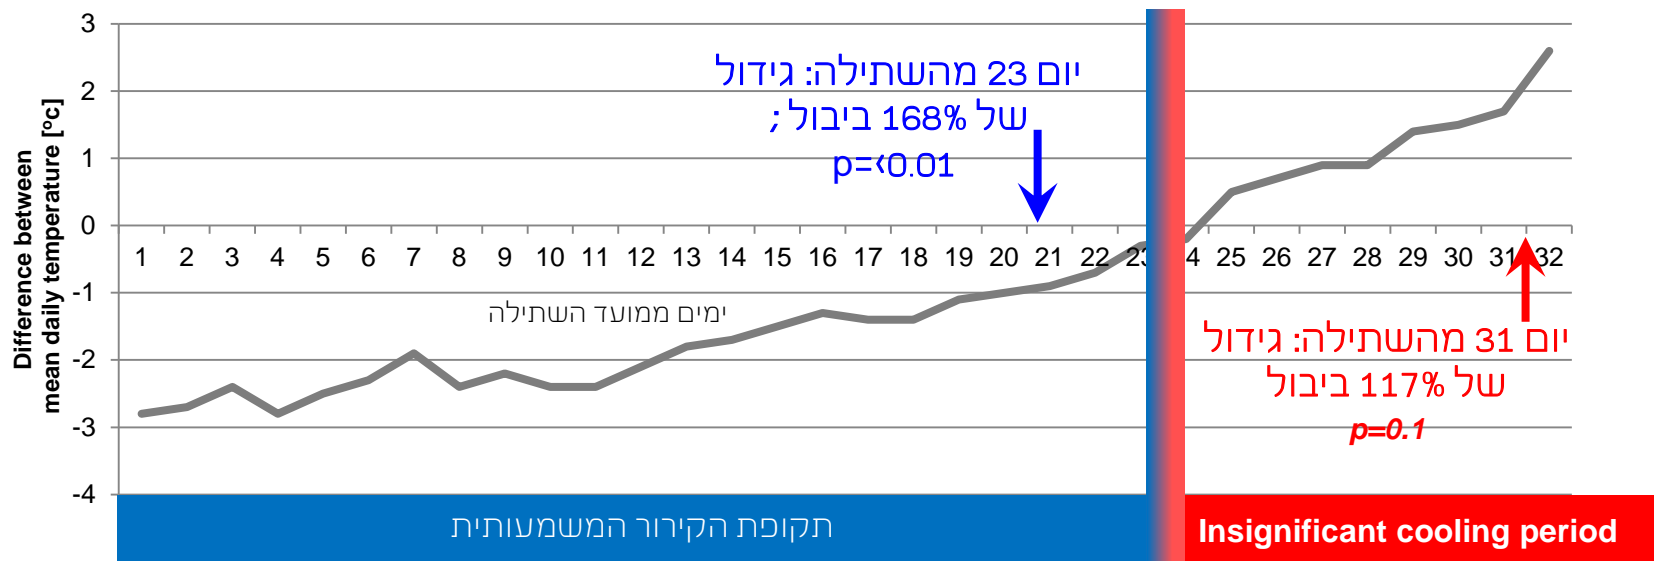

(*) זן נגה, שתילה בקרקע ביוני, בית רשת, עמק הירדן

גידול ביבול החסה (*)

בלבד - GSHE חכמה ו RZT השפעות קירור בית השורשים באמצעות

(*) הפרש יבולים בין הביקורת לבין טיפול הקירור:

68% ביום ה-25, $P < 0.01$

(*) זן נגה, שתילה בקרקע ביולי, בית רשת, עמק הירדן

קירור בית השורשים הביא להפרש גבוה יותר ביבול

(קירור לעומת ביקורת) (*) [%]

הפרש טמפרטורה ממוצע יומי
בין שורשים עם קירור לבין שורשים ללא קירור

(*) זן נגה, שתילה בקרקע ביולי, בית רשת, עמק הירדן

קירור בית השורשים בשדה פתוח (*)